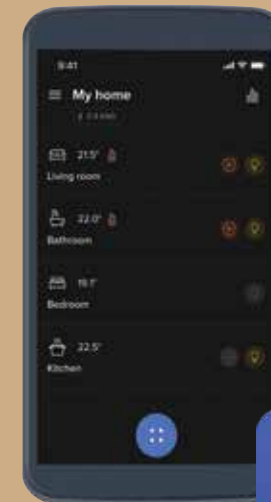

ΠΡΙΖΑ HDMI

Η υψηλή ποιότητα σύνδεσης μεταξύ όλων των συσκευών σας εξασφαλίζει εξαιρετική πιστότητα εικόνας και ήχου

ΚΑΝΤΕ ΤΟ ΣΠΙΤΙ ΣΑΣ ΕΞΥΓΙΝΟ ΓΙΑ ΝΑ ΖΕΙΤΕ ΚΑΛΥΤΕΡΑ

ΑΠΟΧΡΩΣΕΙΣ

Με τη σειρά συνδεδεμένων διακοπών και πριζών Valena™ Life with Netatmo μπορείτε να ελέγχετε το σπίτι σας από το διακόπτη, το smartphone και με φωνητικές εντολές.

ΕΠΙΛΕΞΤΕ ΠΩΣ ΝΑ ΤΟ ΕΛΕΓΧΕΤΕ

ΕΦΑΡΜΟΓΗ HOME + CONTROL

Η δωρεάν εφαρμογή HOME + CONTROL σας επιτρέπει να ελέγχετε το σπίτι σας μέσω του smartphone σας απ' όπου κι αν βρίσκεστε. Κατεβάστε την από τα

Η εφαρμογή διατίθεται μόνο στην αγγλική γλώσσα