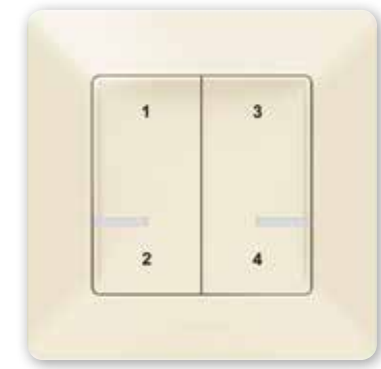

ΔΙΑΚΟΠΤΗΣ ΣΕΝΑΡΙΩΝ

Αποθηκεύστε τις προτιμήσεις φωτισμού και ατμόσφαιρας του χώρου σας σε τέσσερα ρυθμιζόμενα σενάρια και διαχειριστείτε τα από το smartphone ή το tablet σας