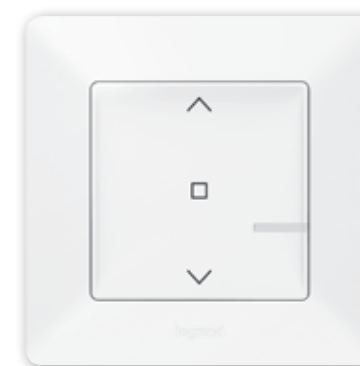

ΛΕΙΤΟΥΡΓΙΕΣ

- Φωτισμός
- Ρολά
- Πρίζες
- Δημιουργία σεναρίων
- Παρακολούθηση καταναλώσεων

ΦΩΝΗΤΙΚΟΣ ΕΛΕΓΧΟΣ

Έλεγχος με φωνητικές εντολές μέσω των προσωπικών φωνητικών βοηθών

Οι φωνητικοί βοηθοί λειτουργούν μόνο στην αγγλική γλώσσα

ΑΣΥΡΜΑΤΟΣ ΔΙΑΚΟΠΤΗΣ ΑΦΥΠΝΙΣΗΣ/ΥΠΝΟΥ

Ώρα για ύπνο; Κατεβάστε όλα τα ρολά και σβήστε τα φώτα με μία μόνο κίνηση

ΑΣΥΡΜΑΤΟΣ ΔΙΑΚΟΠΤΗΣ ΡΟΛΩΝ

Με ένα άγγιγμα στο διακόπτη ελέγχετε ένα, μία ομάδα, ή το σύνολο των ρολών στο σπίτι σας